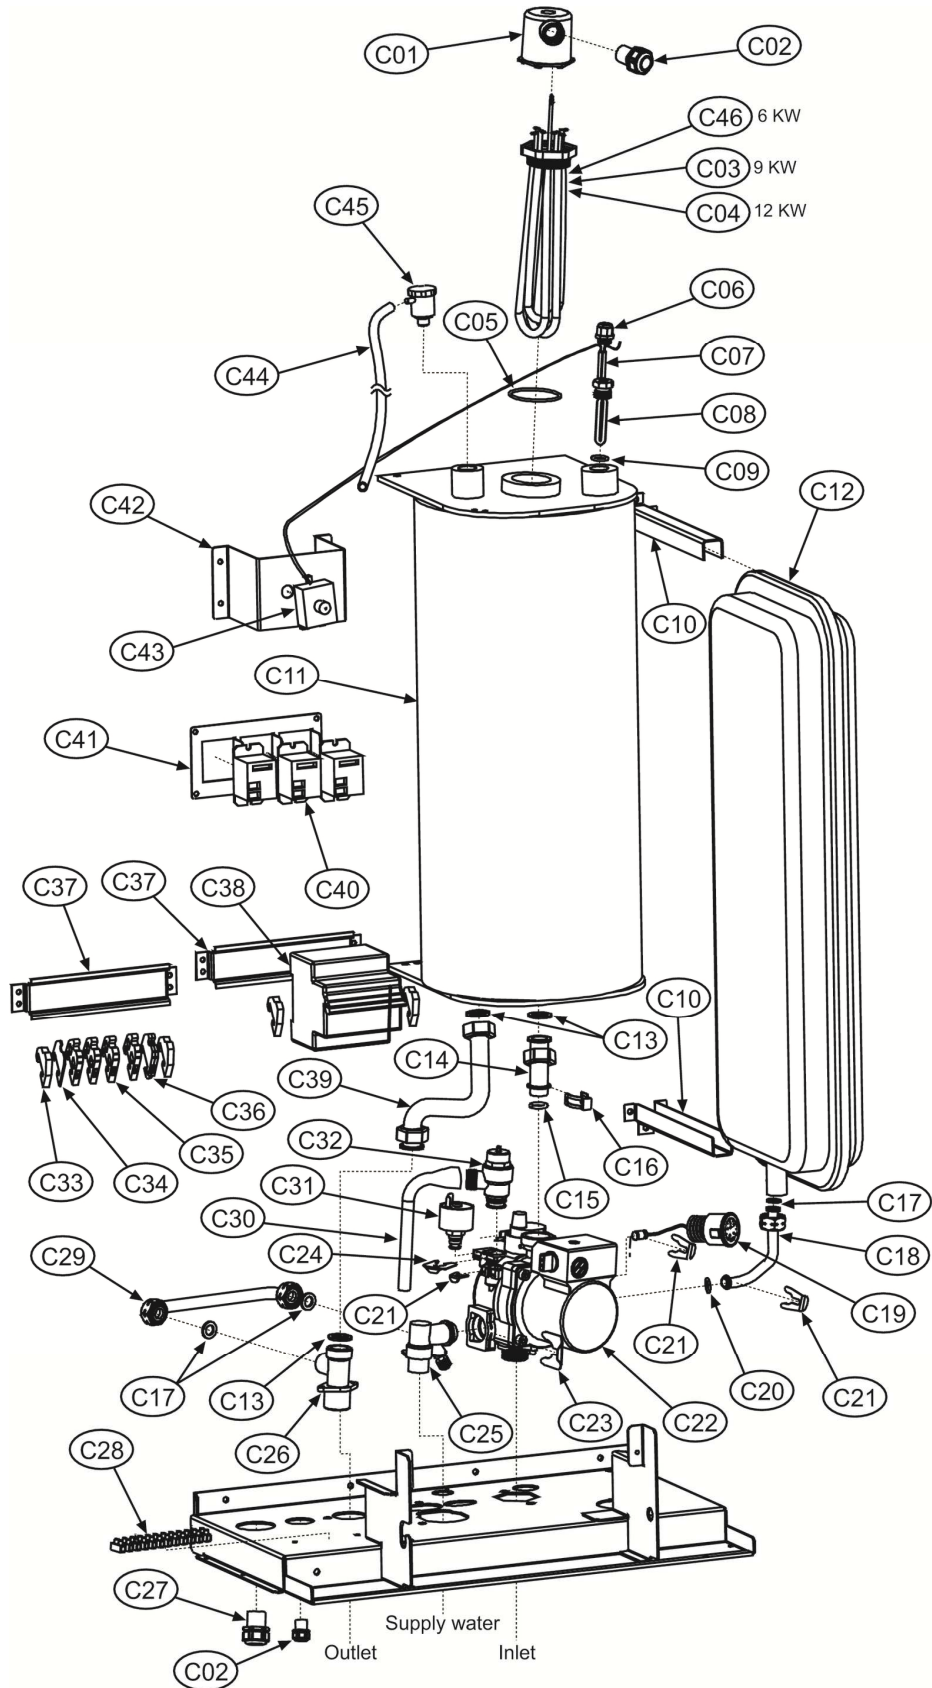

TOR 6÷12 (EU)